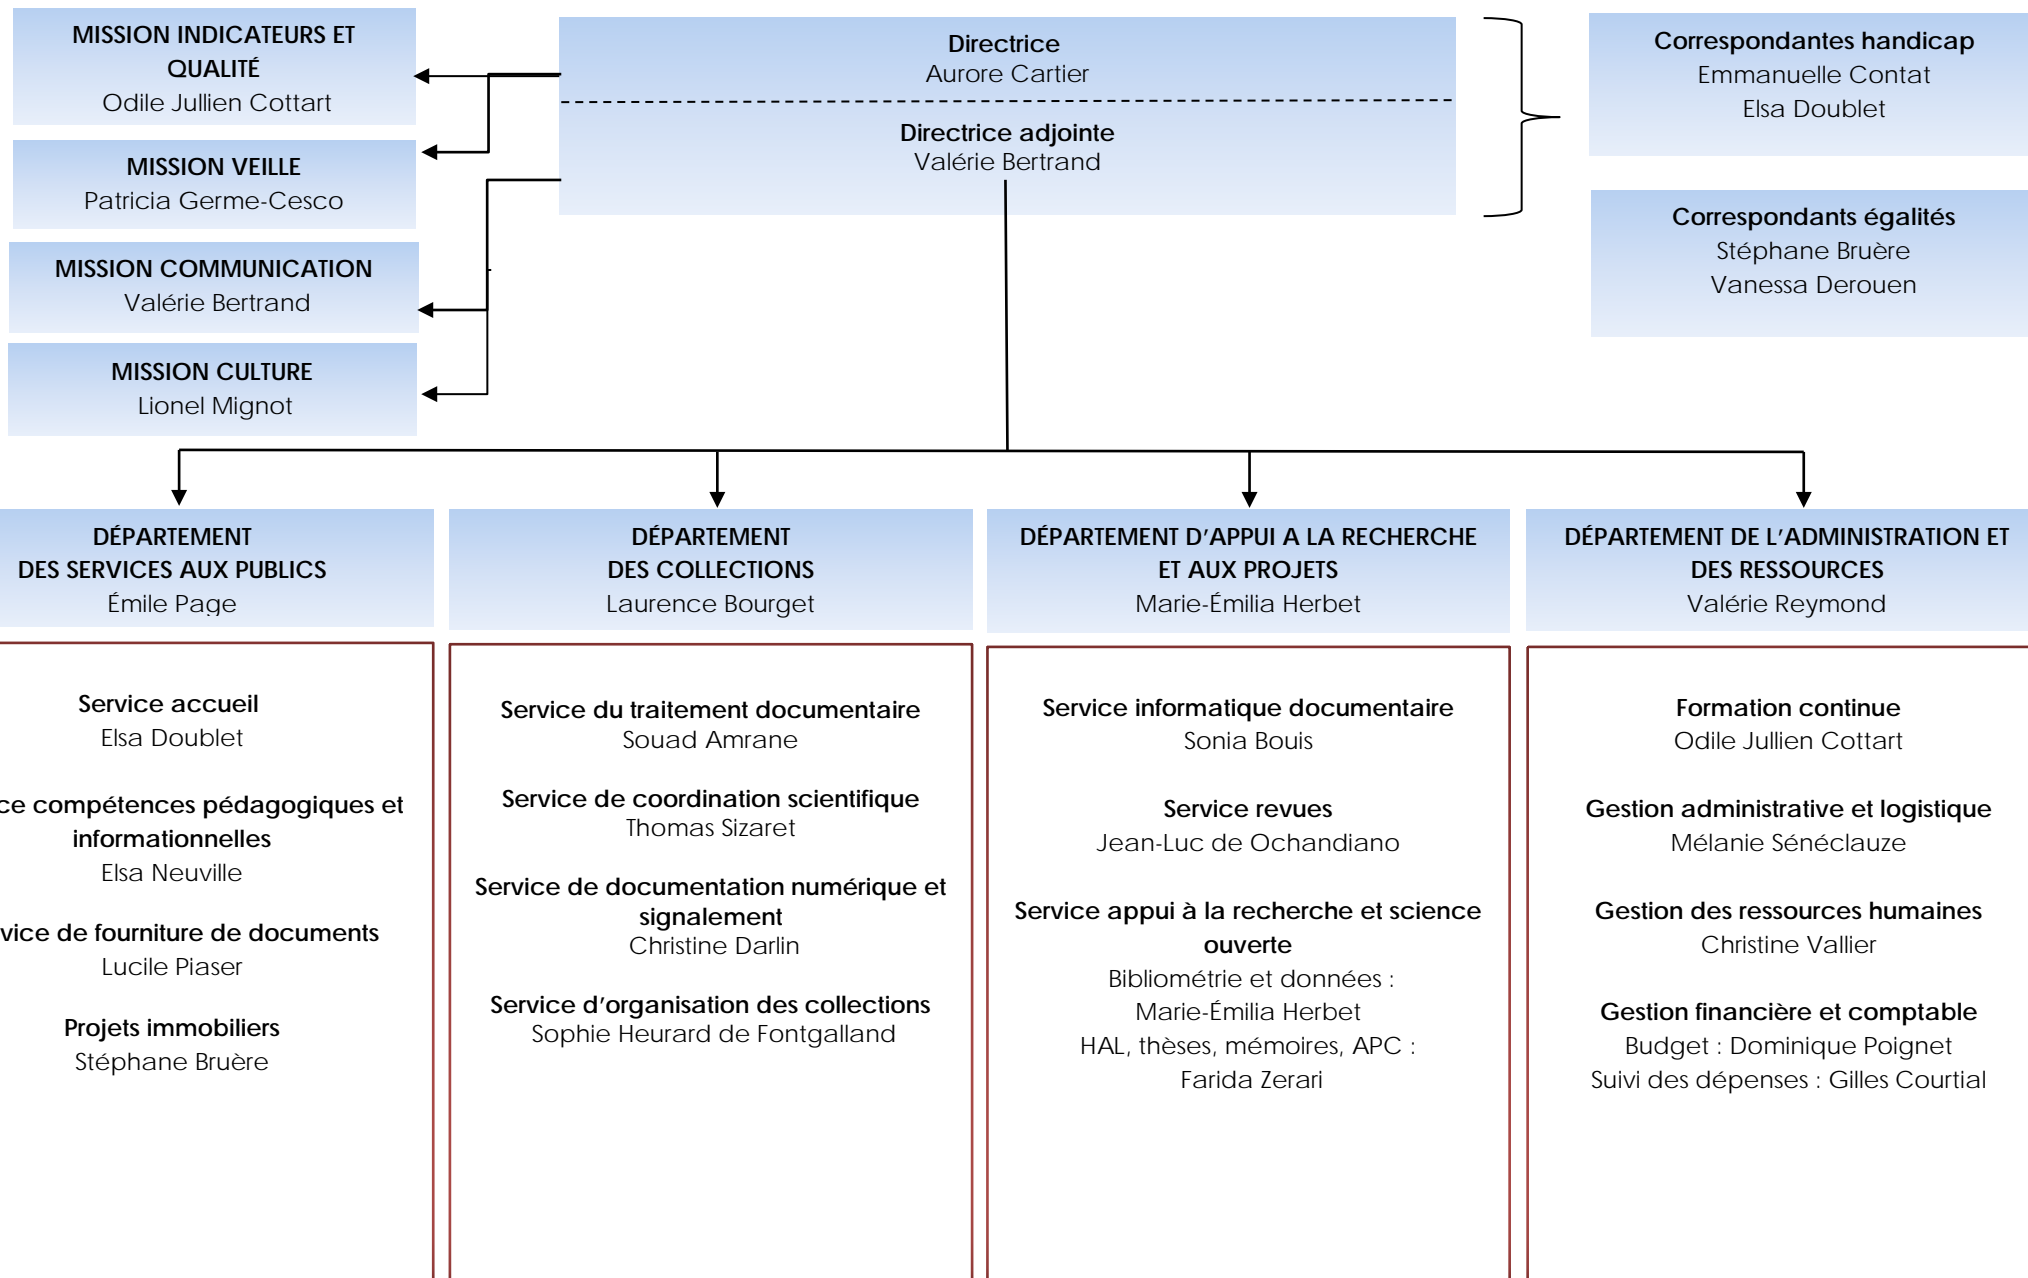

BIBLIOTHÈQUES UNIVERSITAIRES

Italique bleu : agent rattaché fonctionnellement au service

MISSION COMMUNICATION

Valérie Bertrand
Adjointe : Vanessa Derouen

Webmestre
Vanessa Derouen

Coordination des réseaux sociaux
Dorine Sartoretti

Signalétique et supports imprimés
Claire Davy
Christine Ferrante

Correspondants com-événementiel
Benoit Dethyre
Margaux Guérin
Carole Guichon
Agathe Passerat de la Chapelle

Communication interne
Vanessa Derouen