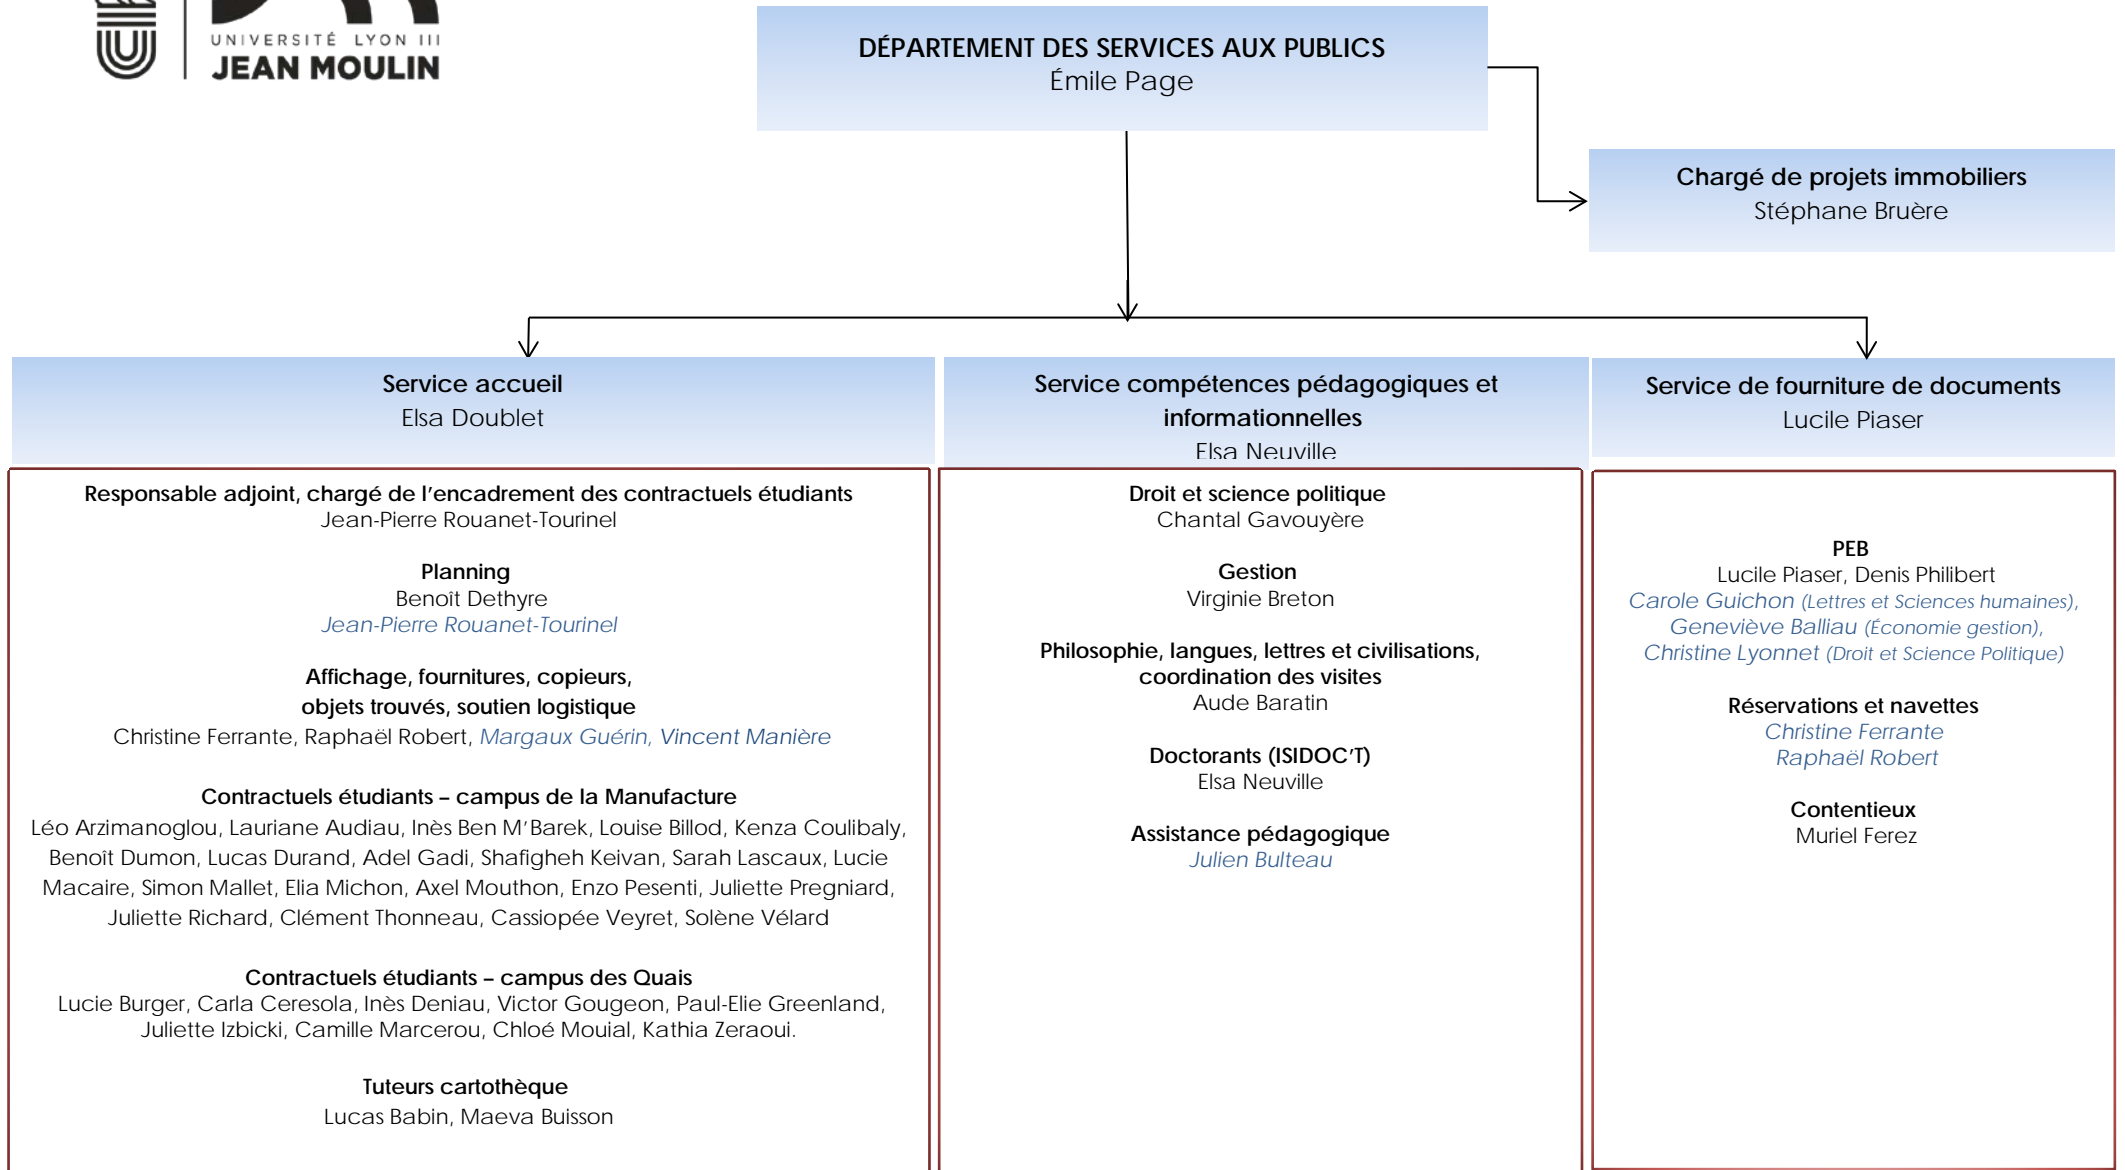

BIBLIOTHÈQUES UNIVERSITAIRES

Italique bleu : agent rattaché fonctionnellement au service

MISSION COMMUNICATION

Valérie Bertrand
Adjointe : Vanessa Derouen

Webmestre
Vanessa Derouen

Coordination des réseaux sociaux
Dorine Sartoretti