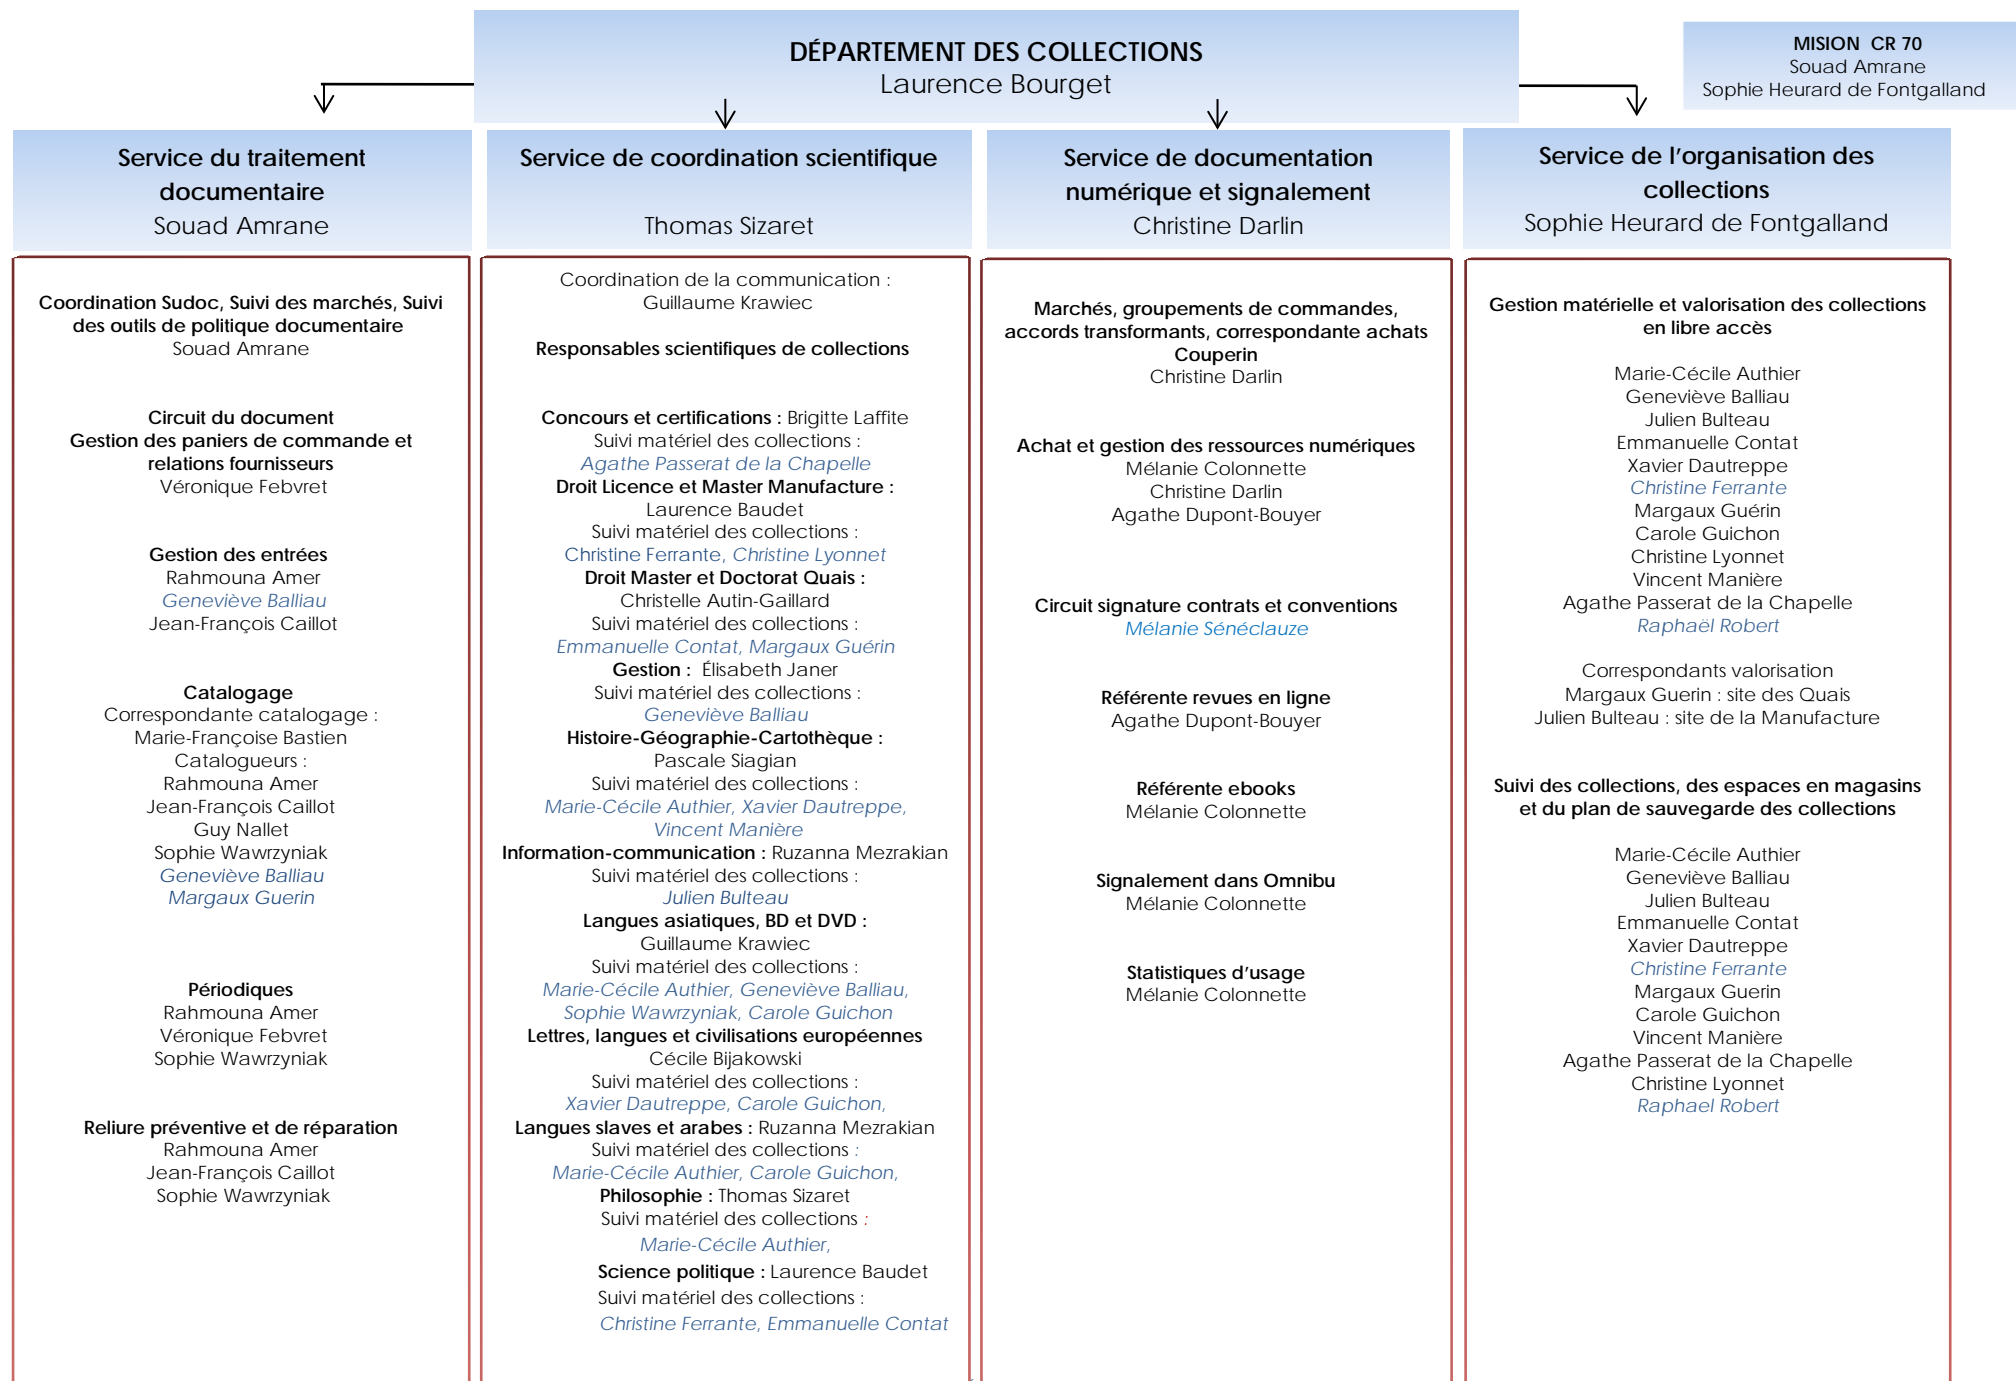

BIBLIOTHÈQUES UNIVERSITAIRES

Italique bleu : agent rattaché fonctionnellement au service

MISSION COMMUNICATION

Valérie Bertrand
Adjointe : Vanessa Derouen

Webmestre
Vanessa Derouen

Coordination des réseaux sociaux
Dorine Sartoretti