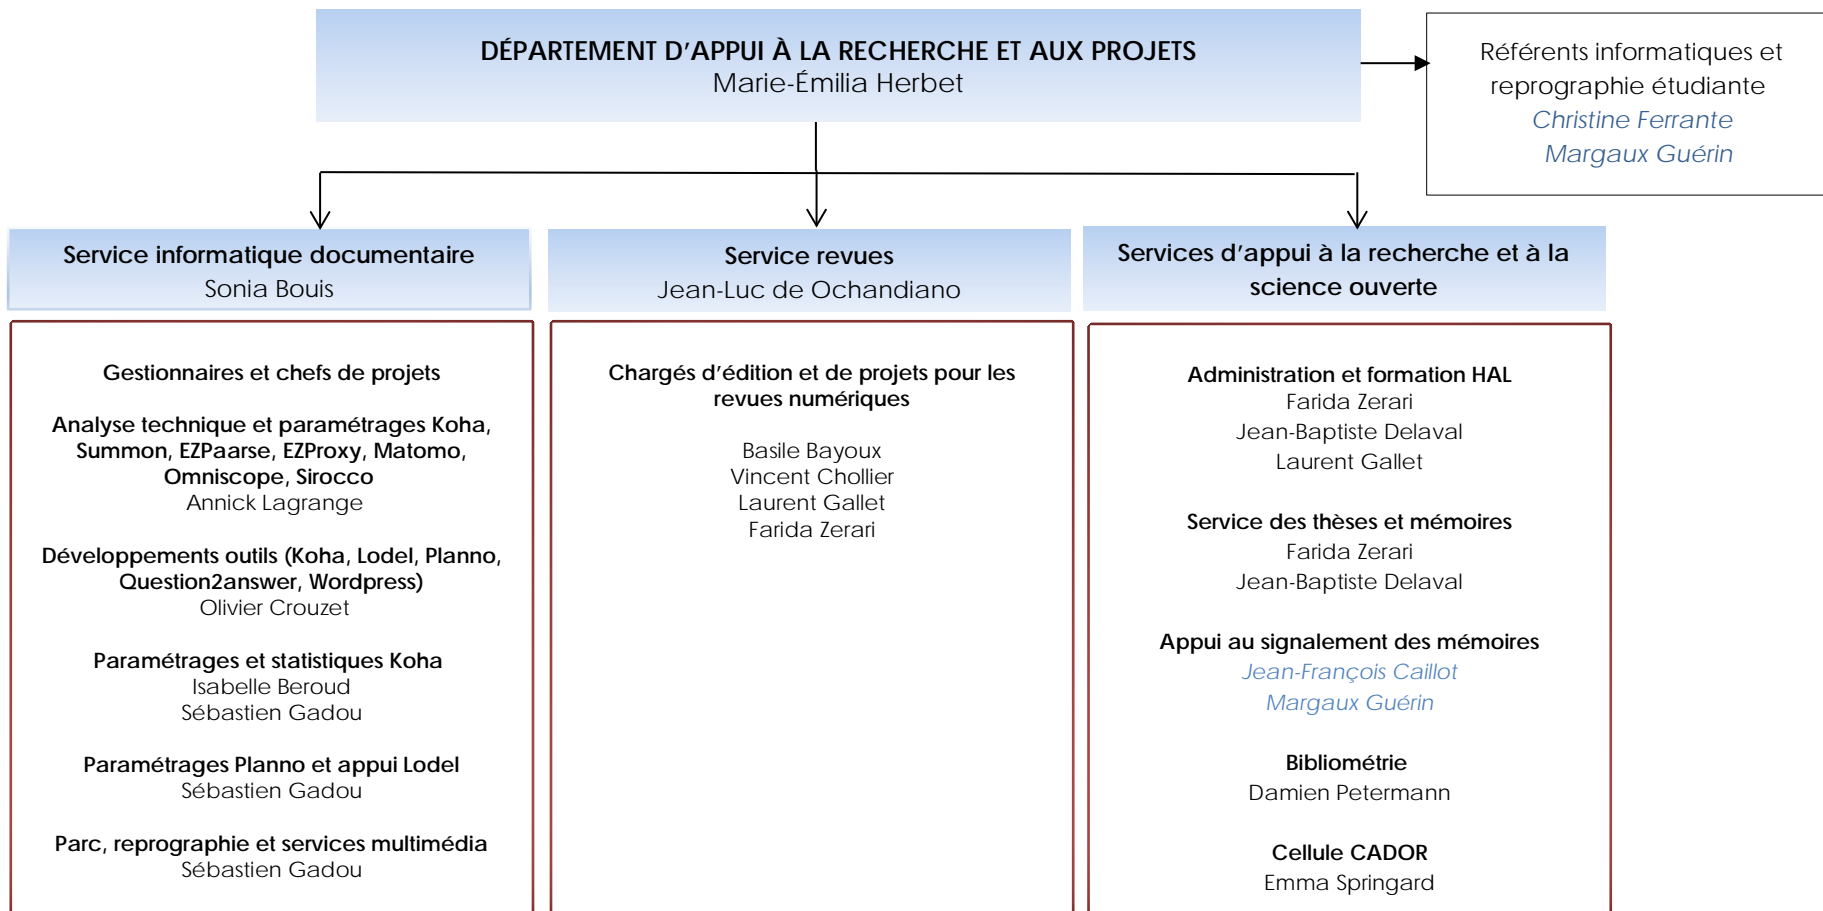

BIBLIOTHÈQUES UNIVERSITAIRES

Italique bleu : agent rattaché fonctionnellement au service

MISSION COMMUNICATION

Valérie Bertrand
Adjointe : Vanessa Derouen

Webmestre
Vanessa Derouen

Coordination des réseaux sociaux
Dorine Sartoretti