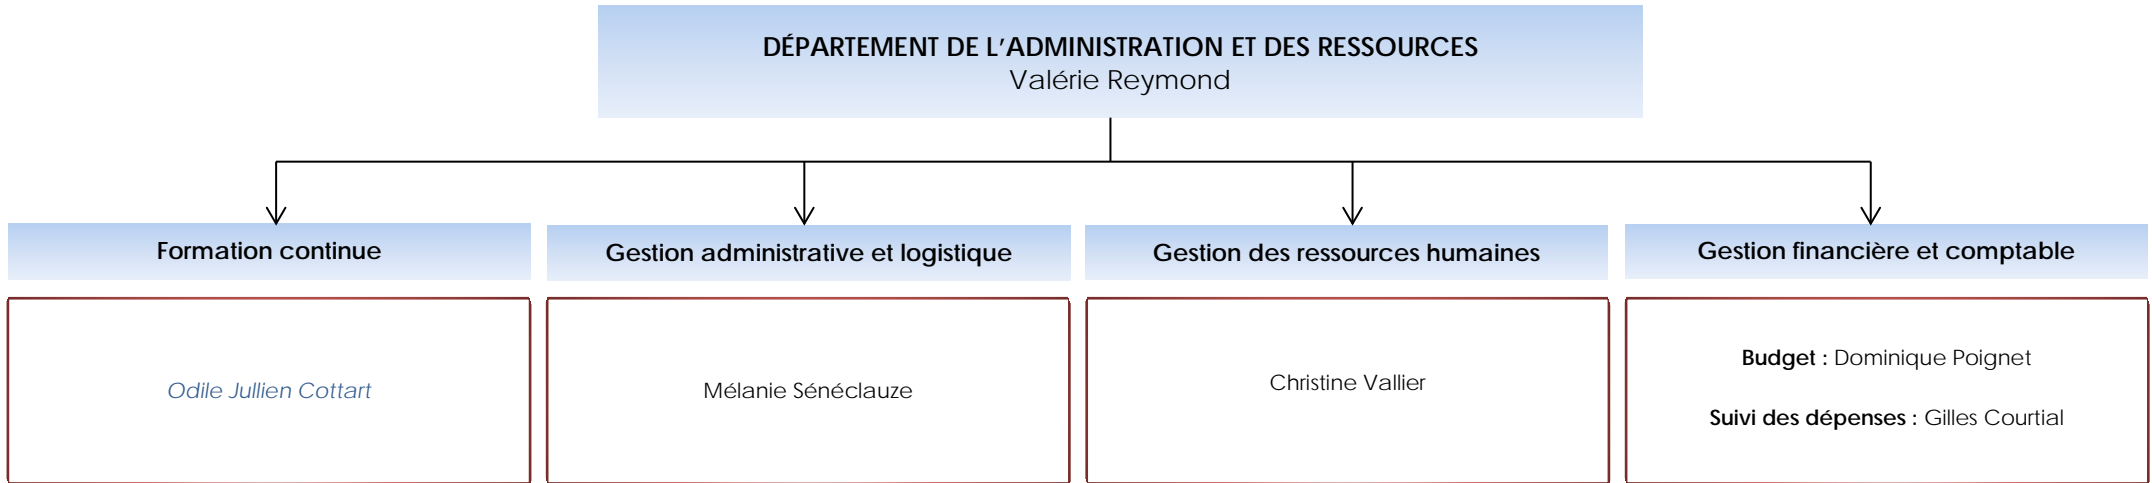

BIBLIOTHÈQUES UNIVERSITAIRES

Italique bleu : agent rattaché fonctionnellement au service

MISSION COMMUNICATION

Valérie Bertrand
Adjointe : Vanessa Derouen

Webmestre
Vanessa Derouen

Coordination des réseaux sociaux
Dorine Sartoretti