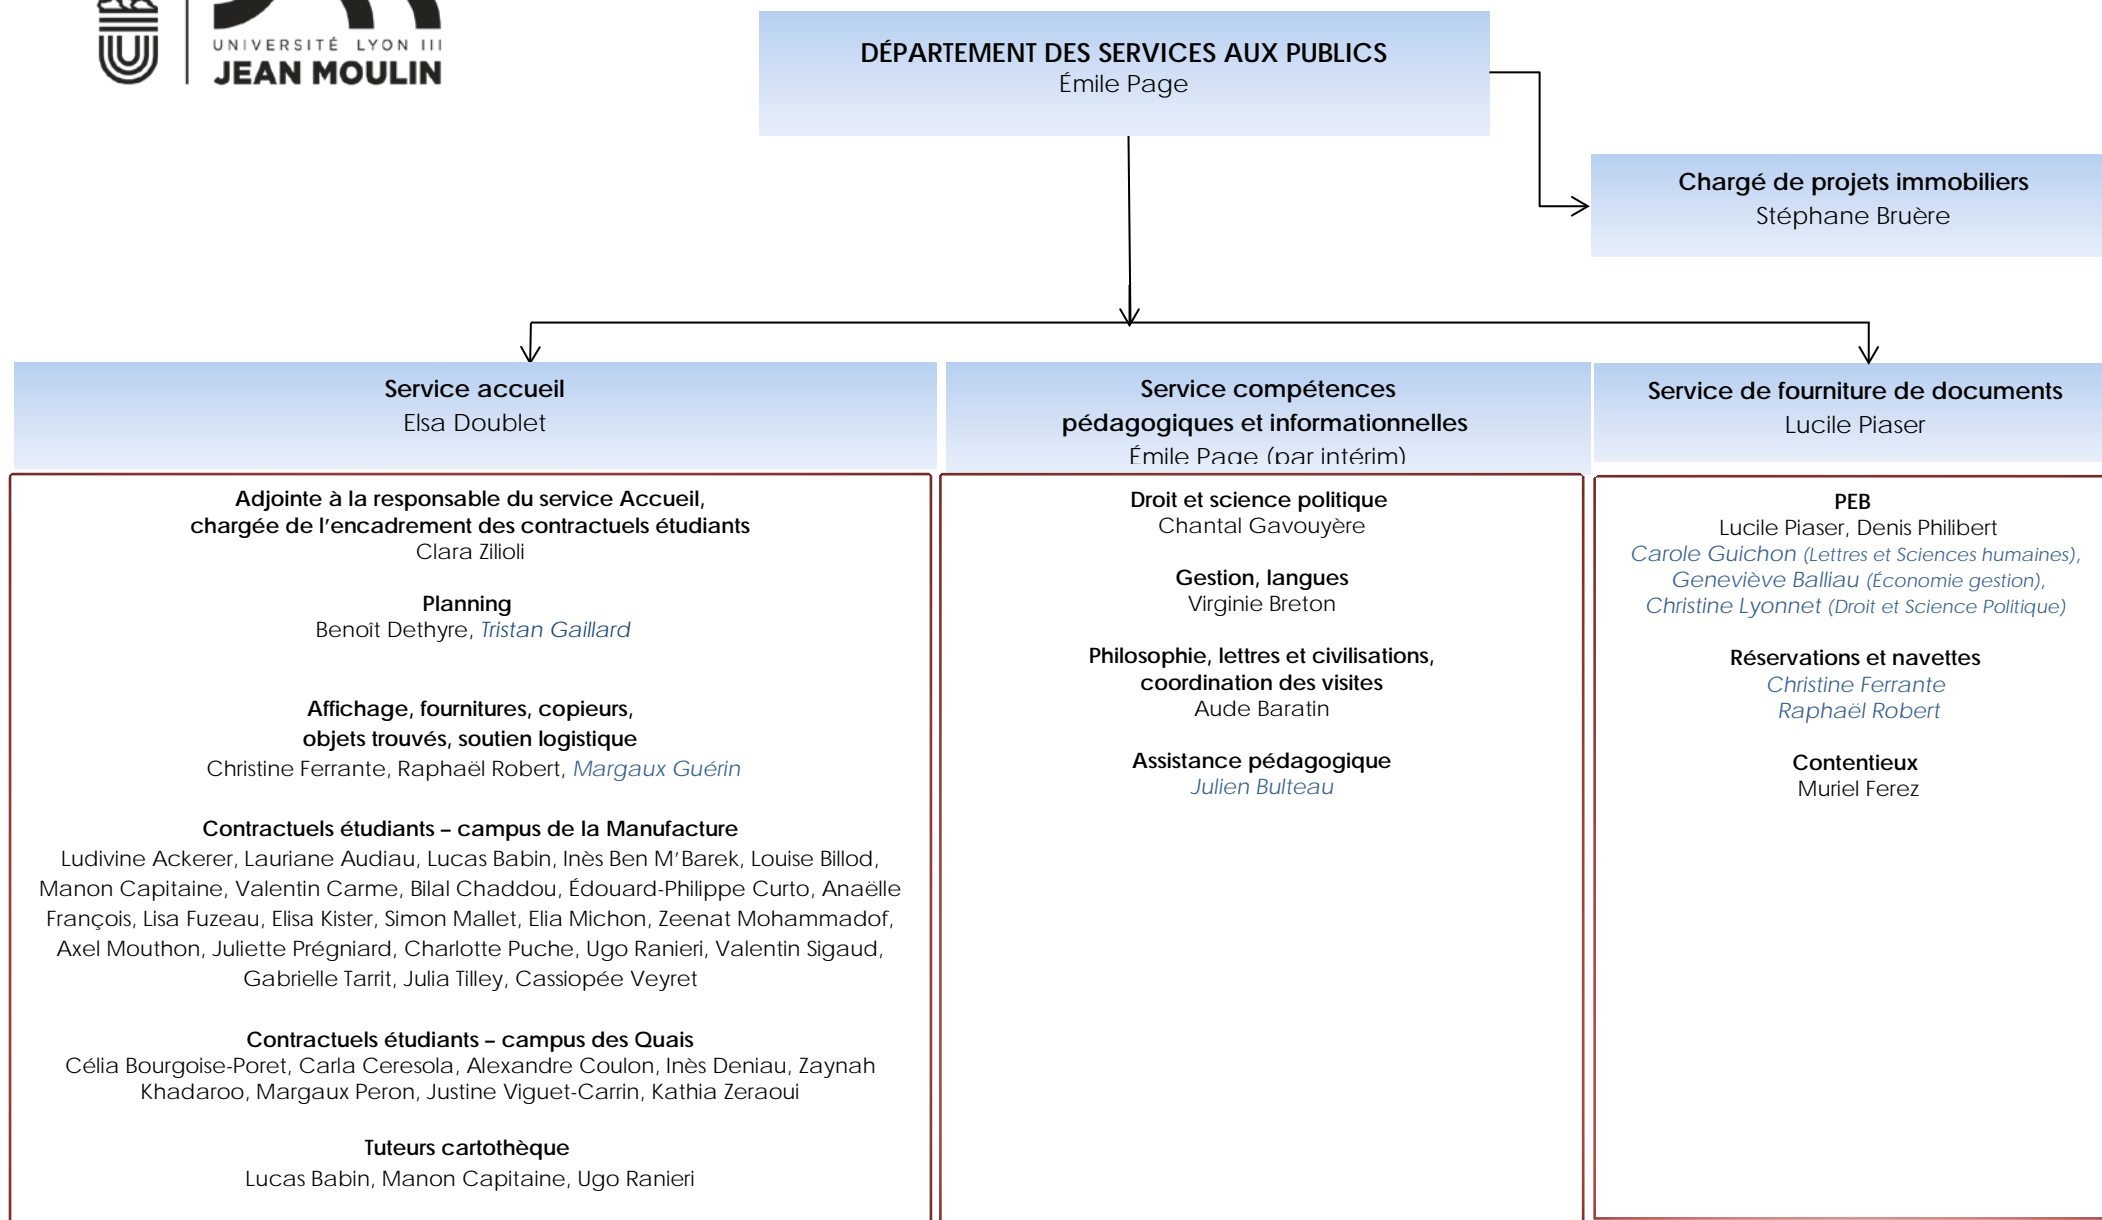

BIBLIOTHÈQUES UNIVERSITAIRES

Italiq ue bleu : agent rattaché fonctionnellement au service

Italique bleu : agent rattaché fonctionnellement au service

Italique bleu : agent rattaché fonctionnellement au service

MISSION COMMUNICATION

Vanessa Derouen

Webmestre
Vanessa Derouen

Coordination des réseaux sociaux
Dorine Sartoretti

Signalétique et supports imprimés
Claire Davy
Christine Ferrante
Margaux Guérin

Correspondants com-événementiel
Benoit Dethyre
N.