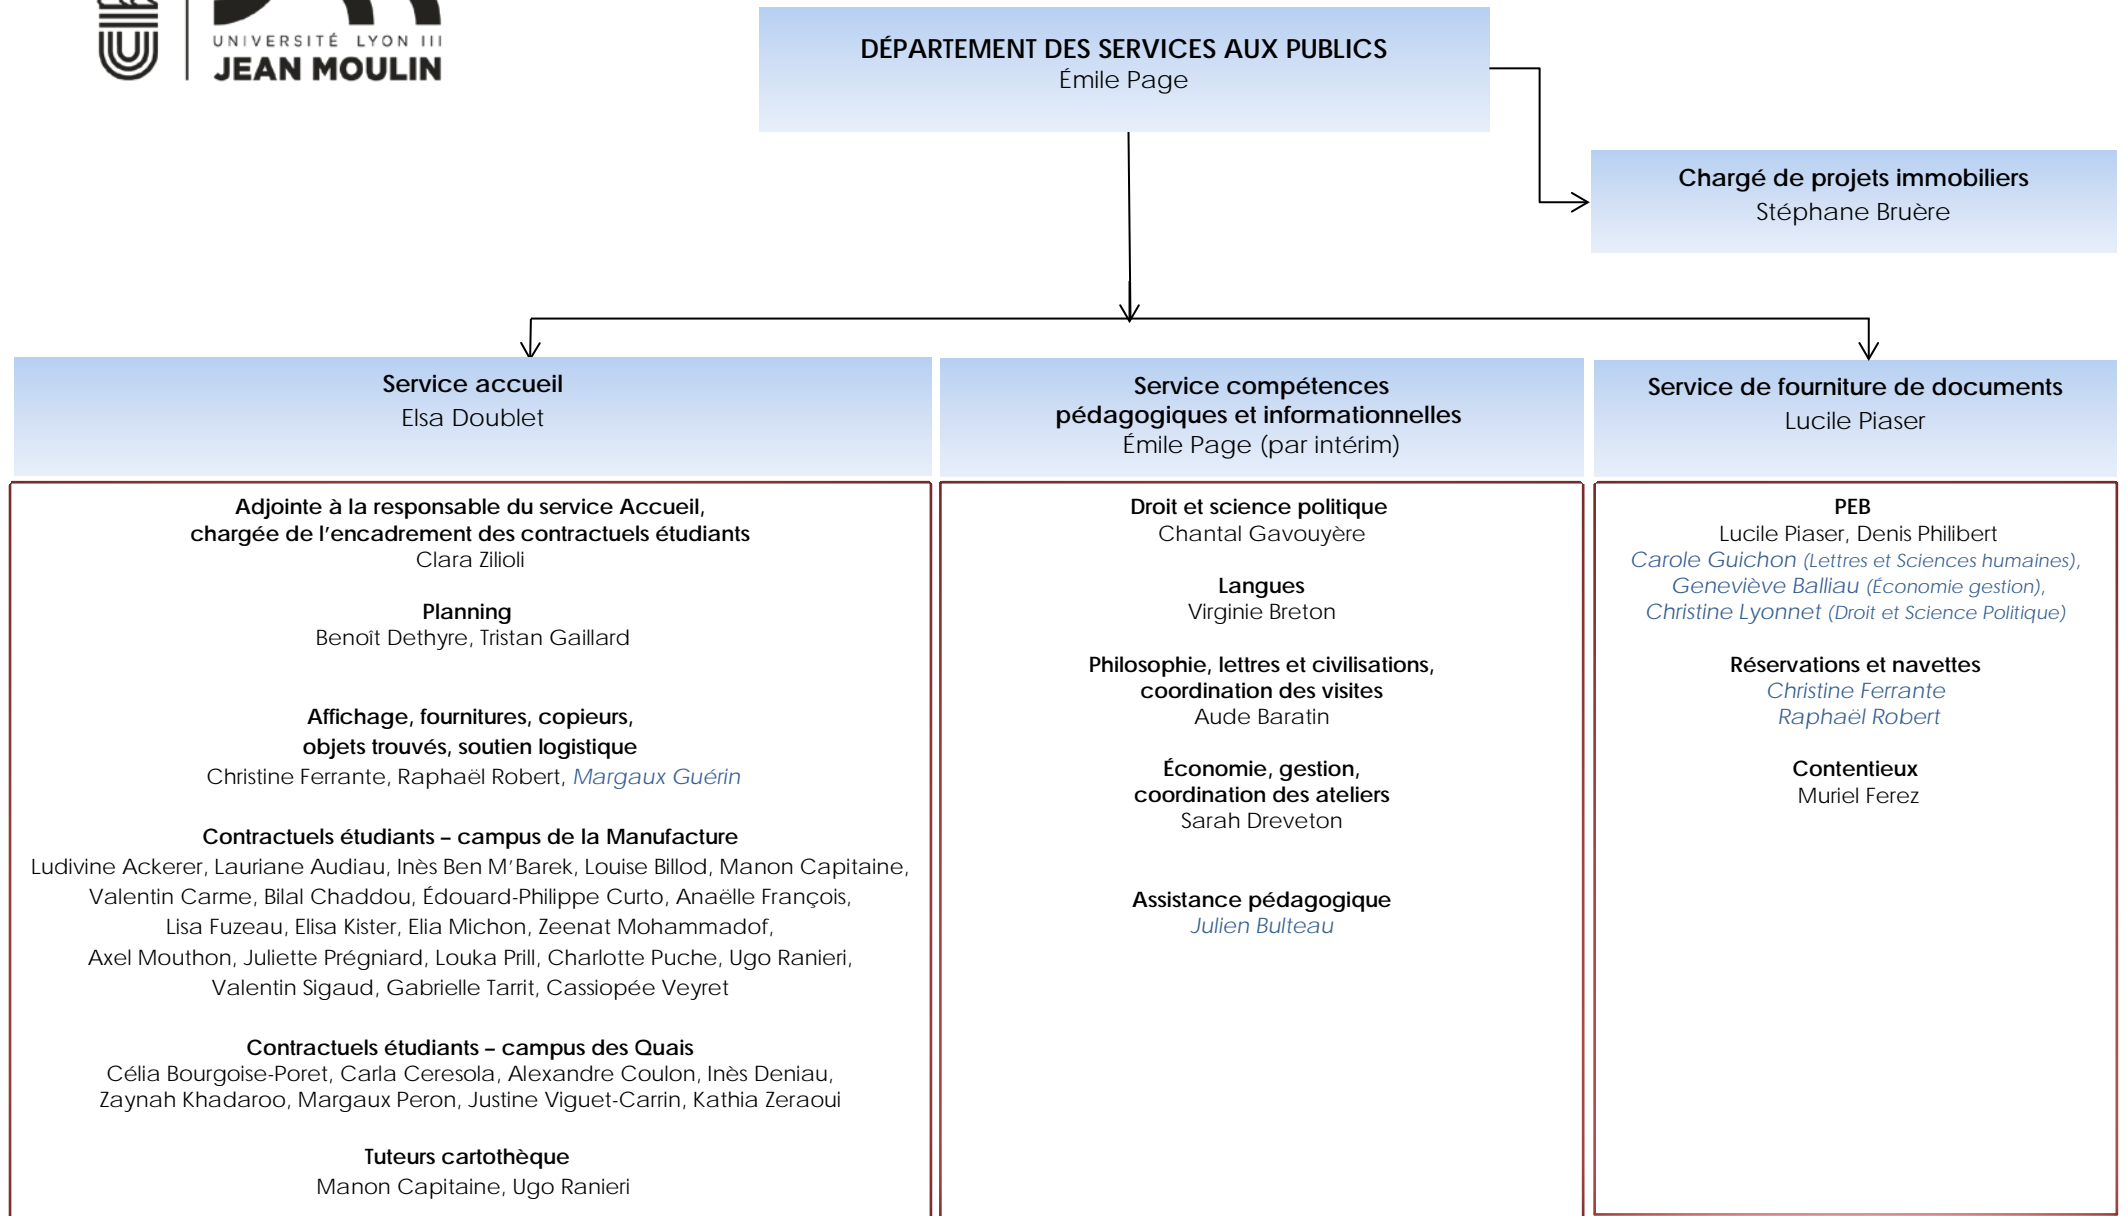

BIBLIOTHÈQUES UNIVERSITAIRES

Italique bleu : agent rattaché fonctionnellement au service

Italique bleu : agent rattaché fonctionnellement au service

Italique bleu : agent rattaché fonctionnellement au service

MISSION COMMUNICATION

Vanessa Derouen

Webmestre
Vanessa Derouen

Coordination des réseaux sociaux
Dorine Sartoretti

Signalétique et supports imprimés
Claire Davy
Christine Ferrante
Margaux Guérin

Correspondants com-événementiel
Benoit Dethyre
Sarah Dreveton