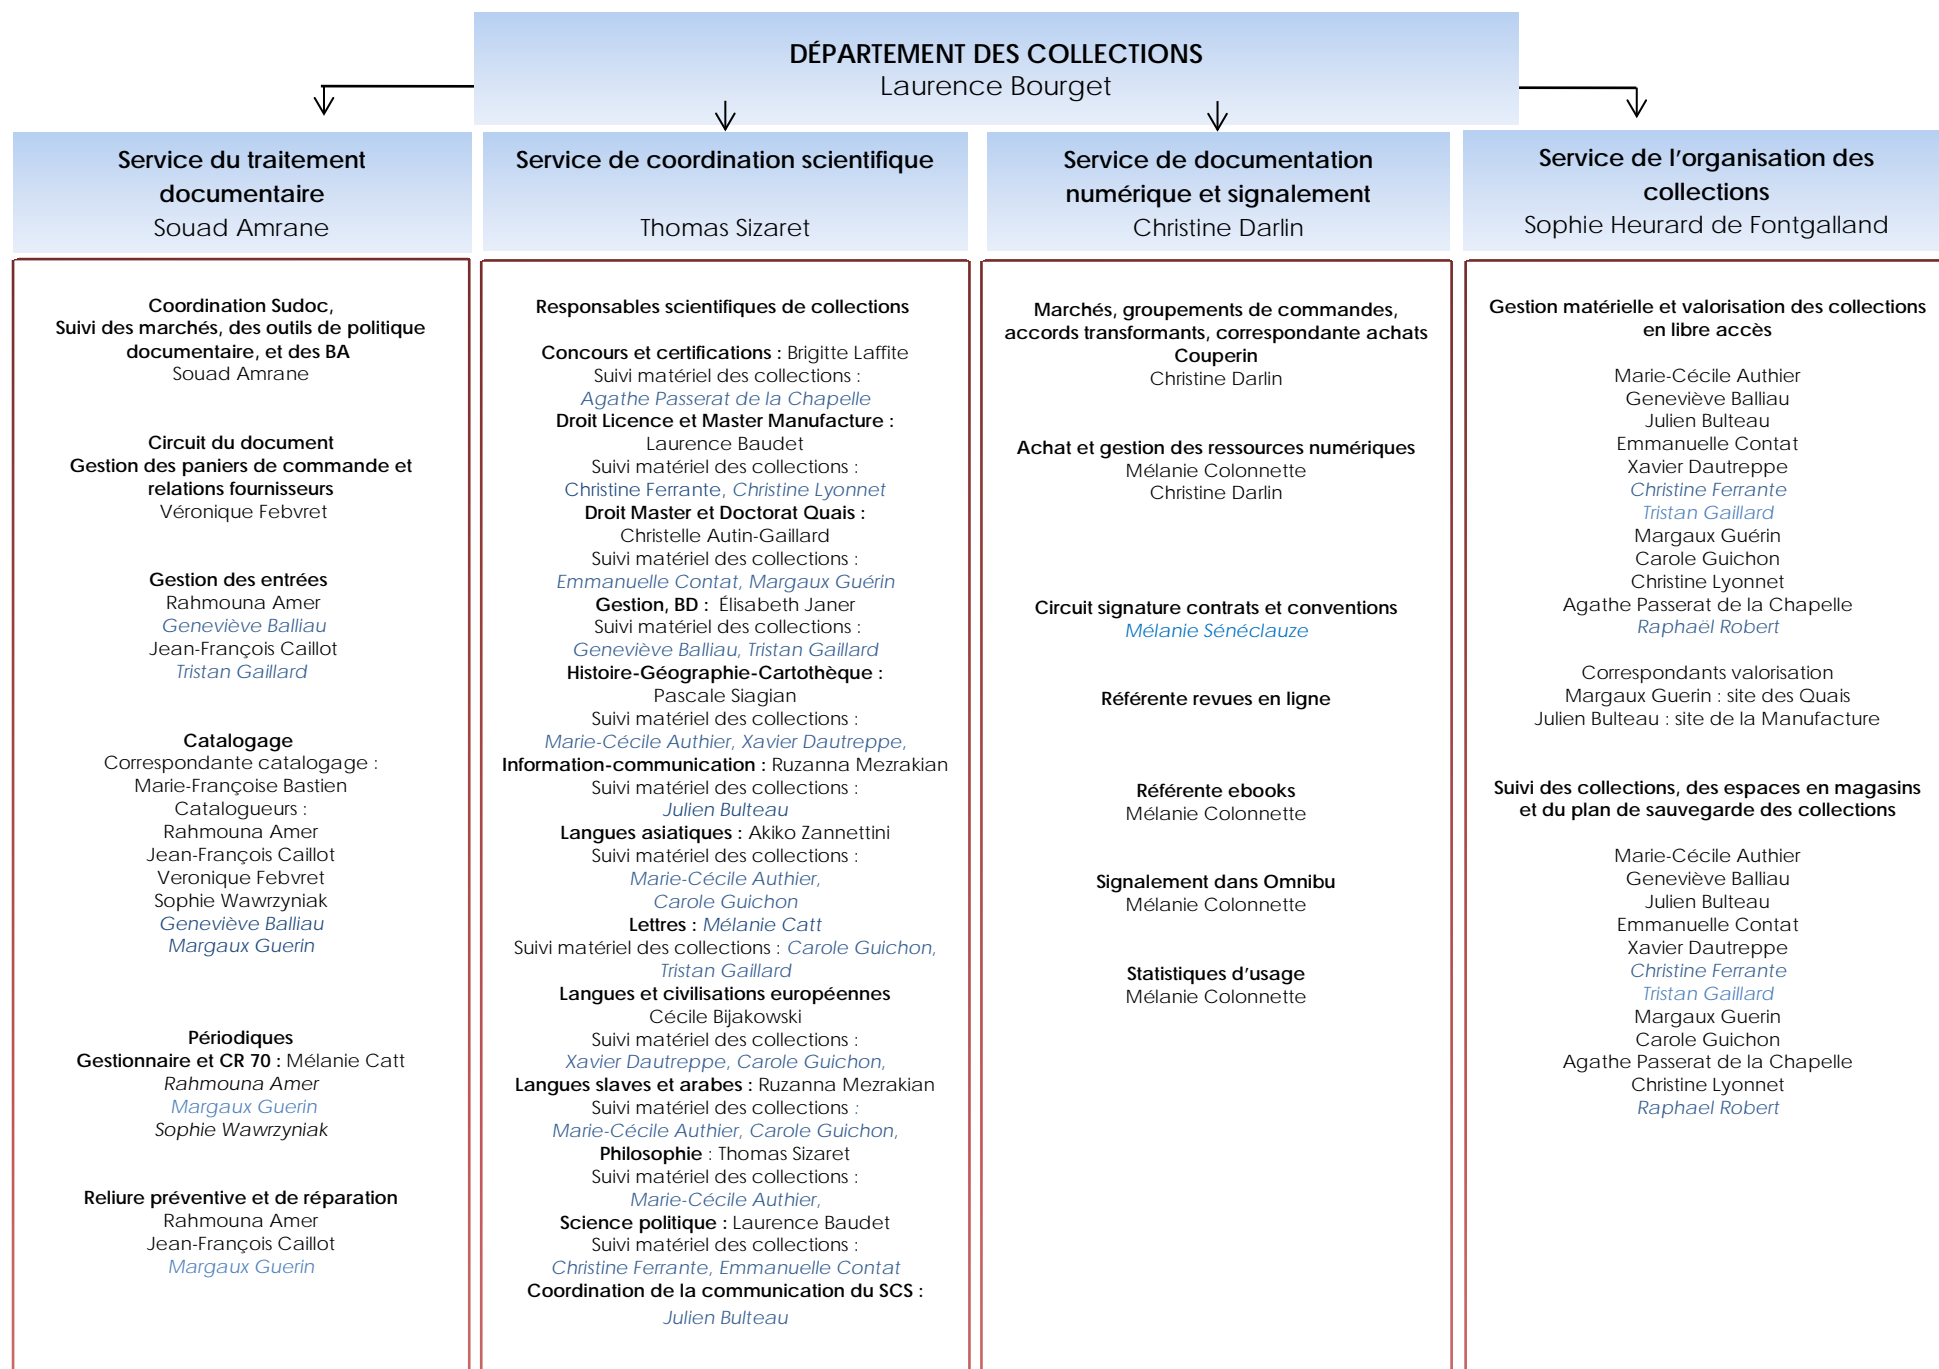

BIBLIOTHÈQUES UNIVERSITAIRES

Italiq ue bleu : agent rattaché fonctionnellement au service

Italique bleu : agent rattaché fonctionnellement au service

Italique bleu : agent rattaché fonctionnellement au service

MISSION COMMUNICATION

Vanessa Derouen

Webmestre
Vanessa Derouen

Coordination des réseaux sociaux
Dorine Sartoretti

Signalétique et supports imprimés
Claire Davy
Christine Ferrante
Margaux Guérin

Correspondants com-événementiel
Benoit Dethyre
N.