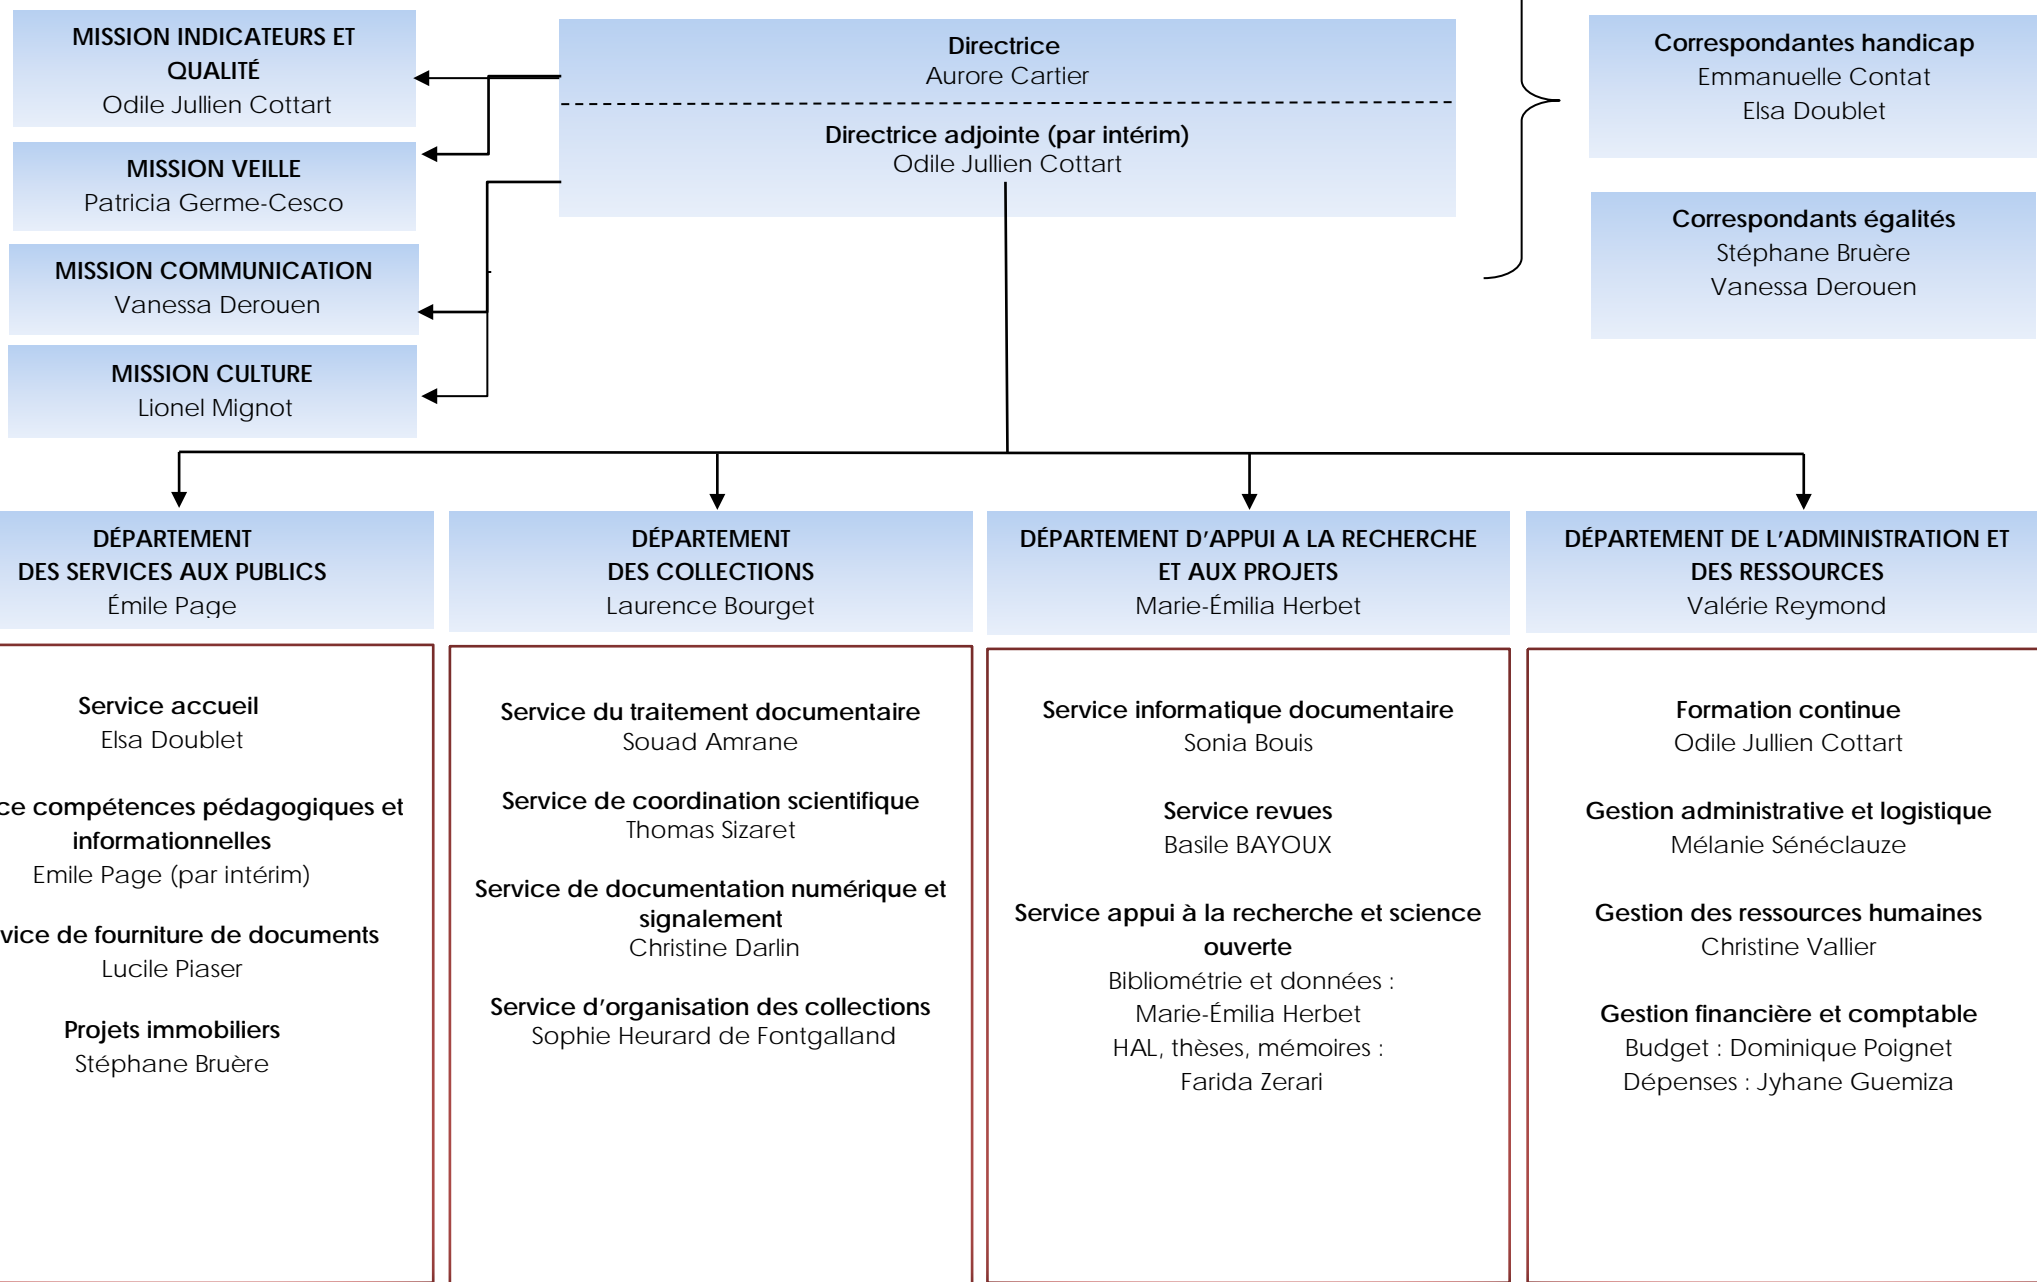

BIBLIOTHÈQUES UNIVERSITAIRES

Italique bleu : agent rattaché fonctionnellement au service

Italique bleu : agent rattaché fonctionnellement au service

Italique bleu : agent rattaché fonctionnellement au service

MISSION COMMUNICATION

Vanessa Derouen

Webmestre
Vanessa Derouen

Coordination des réseaux sociaux
Dorine Sartoretti

Signalétique et supports imprimés
Claire Davy
Christine Ferrante
Margaux Guérin

Correspondants com-événementiel
Benoit Dethyre
Sarah Dreveton