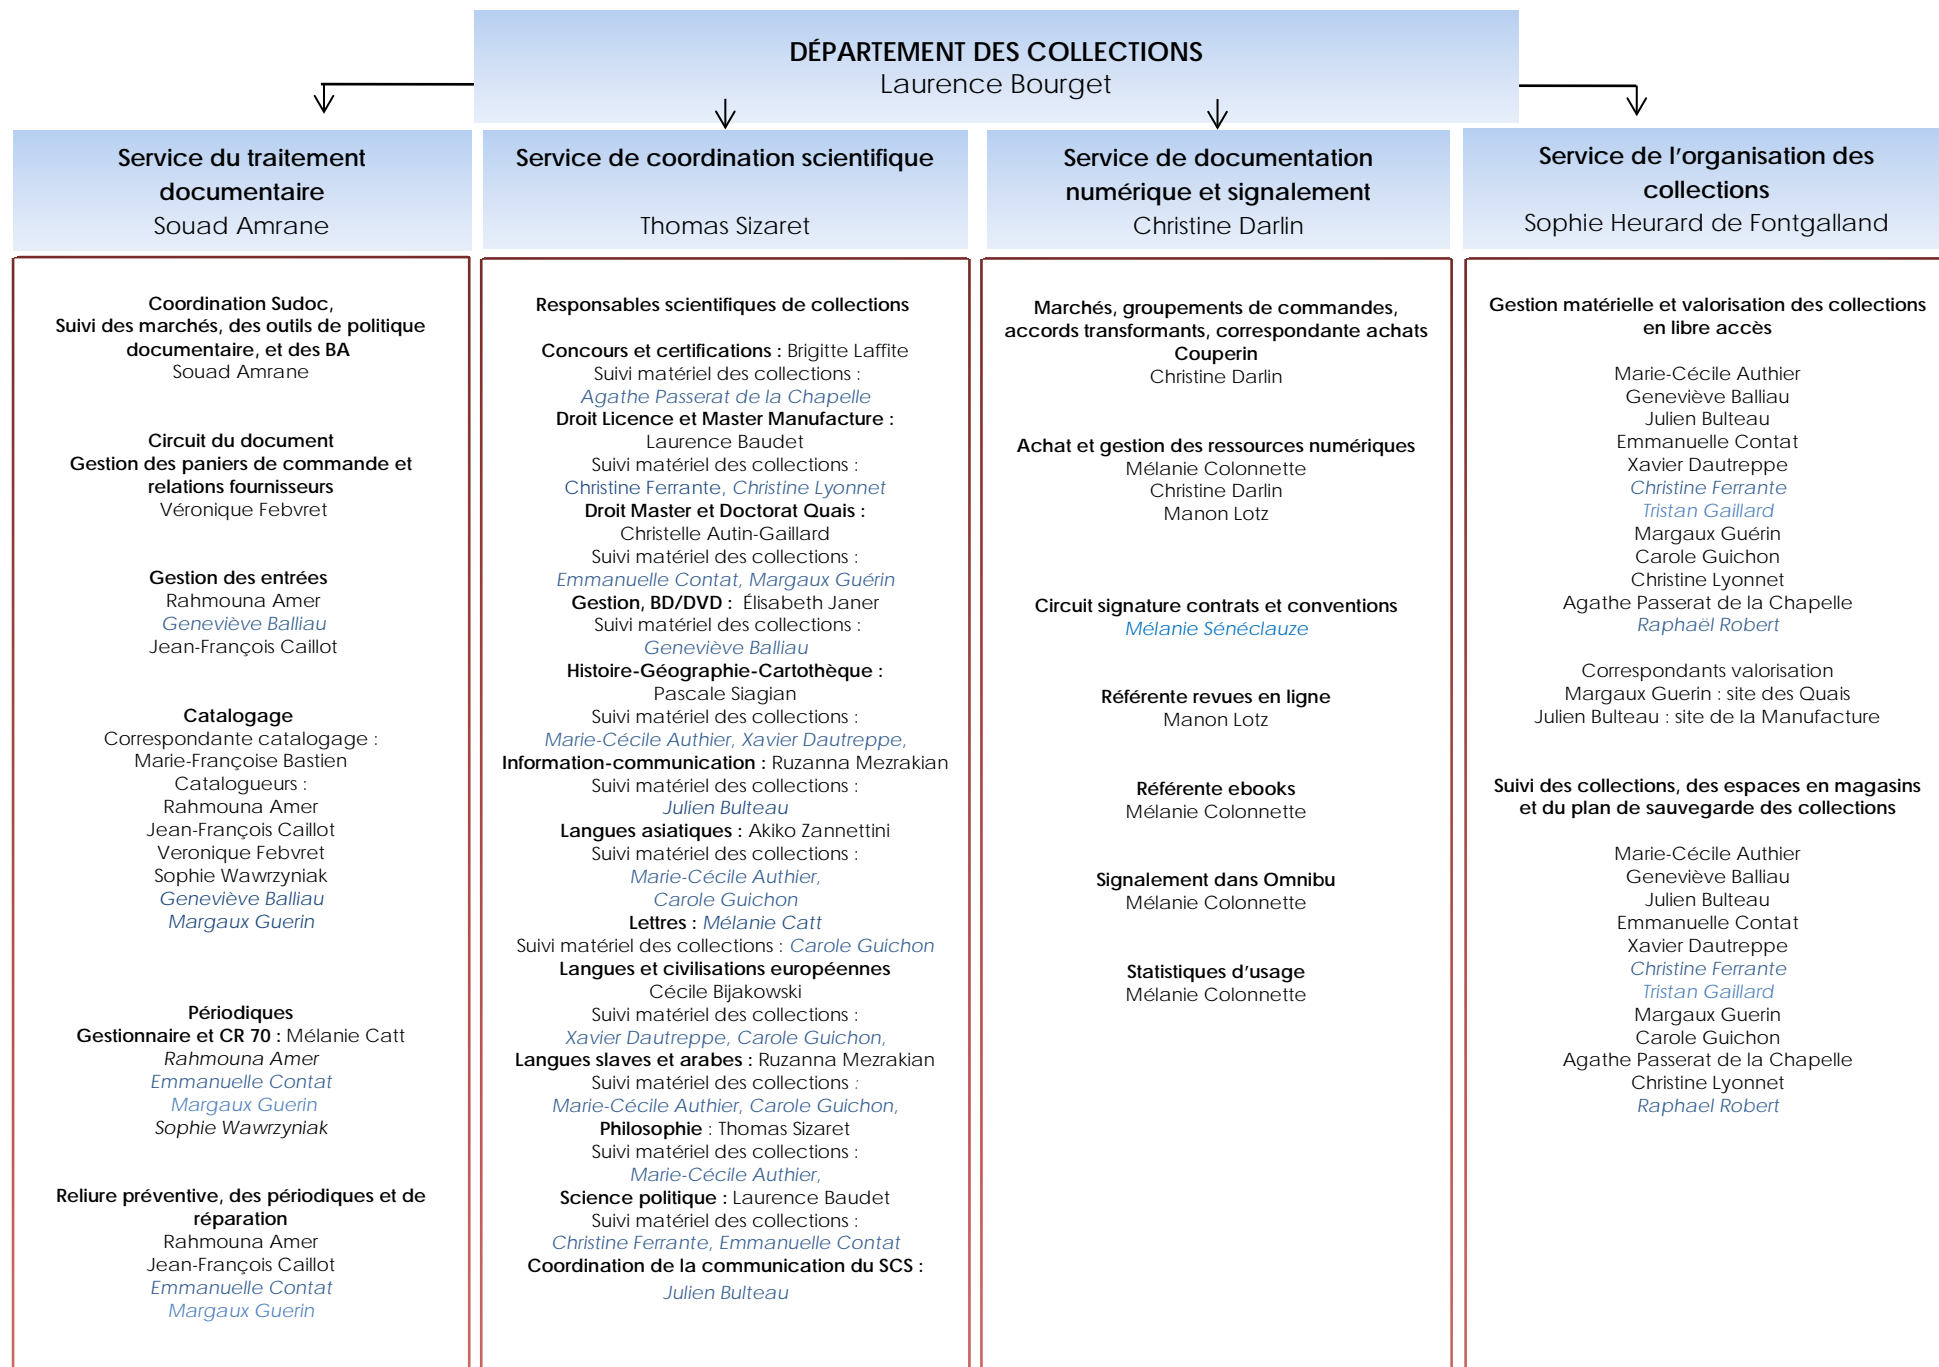

BIBLIOTHÈQUES UNIVERSITAIRES

Italique bleu : agent rattaché fonctionnellement au service

Italique bleu : agent rattaché fonctionnellement au service

Italique bleu : agent rattaché fonctionnellement au service

MISSION COMMUNICATION

Vanessa Derouen

Webmestre
Vanessa Derouen

Coordination des réseaux sociaux
Dorine Sartoretti

Signalétique et supports imprimés
Claire Davy
Christine Ferrante
Margaux Guérin

Correspondants com-événementiel
Benoit Dethyre
Sarah Dreveton