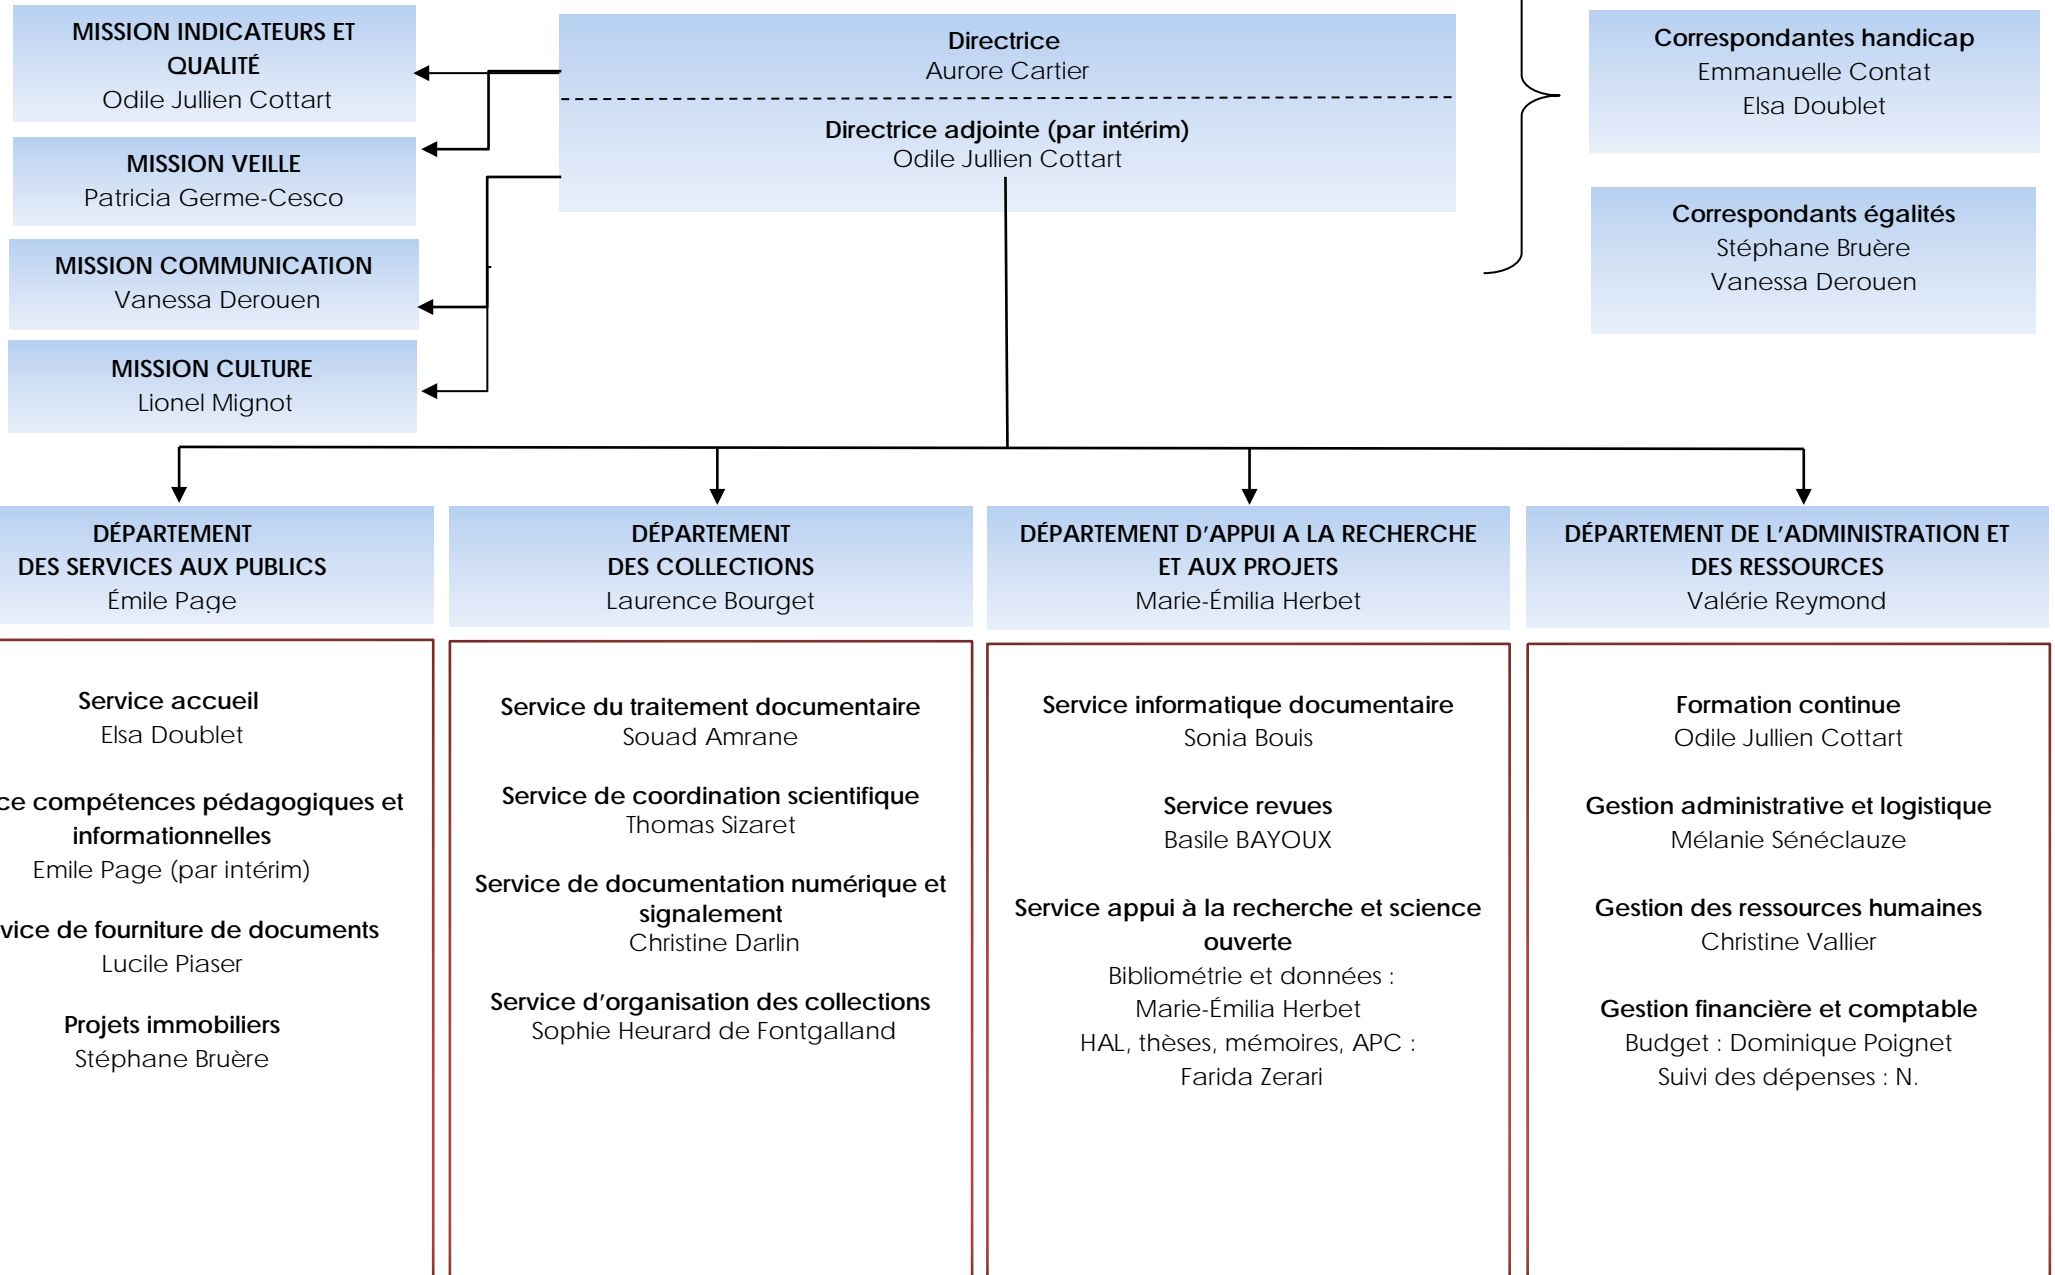

BIBLIOTHÈQUES UNIVERSITAIRES

Italiq ue bleu : agent rattaché fonctionnellement au service

Italique bleu : agent rattaché fonctionnellement au service

Italique bleu : agent rattaché fonctionnellement au service

MISSION COMMUNICATION

Vanessa Derouen

Webmestre
Vanessa Derouen

Coordination des réseaux sociaux
Dorine Sartoretti

Signalétique et supports imprimés
Claire Davy
Christine Ferrante
Margaux Guérin

Correspondants com-événementiel
Benoit Dethyre
N.